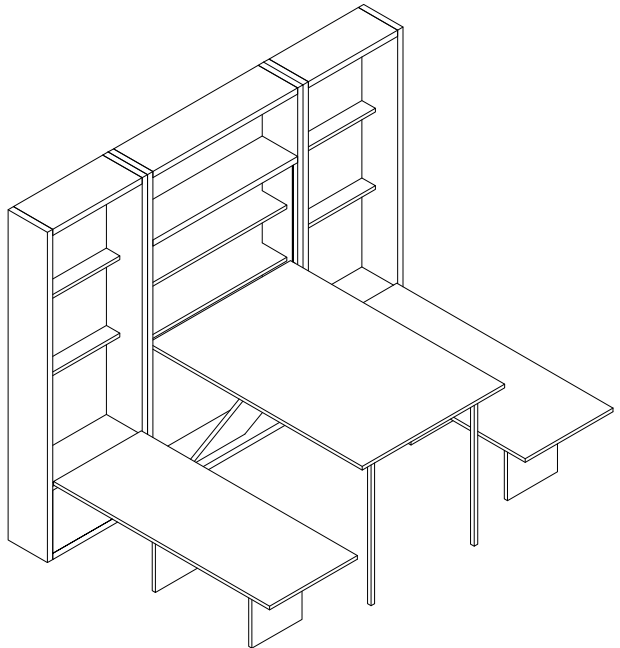

MULTIMO

400/401-SECRET TABLE SET

Ø 10 mm / 0,254 inch

DD - 01

VD - 01

DSE - 02

MULTiMO

www.multimo.com